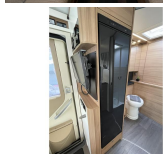

ADRIA MATRIX 600 DT HEFBED + FACE TO FAC

€ 72.900,00

Aantal slaappleatsen	4
Bouwjaar	2020
Brandstof	Diesel
Kilometerstand	19806
Lengte	6.89
Merk	Adria
Merk motor	Citroen
Model	Matrix 600 dt
Soort	Half Integraal
Transmissie	Handgeschakeld
Hefbed	Ja