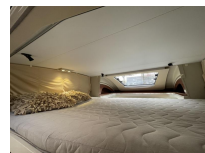

ADRIA MATRIX 670 SBC QUEENSBED + HEFBED

€ 59.900,00

Aantal slaappleatsen	4
Bouwjaar	2015
Brandstof	Diesel
Kilometerstand	85890
Lengte	7.49
Merk	Adria
Merk motor	Fiat
Model	Matrix 670 SBC
Soort	Half Integraal
Transmissie	Handgeschakeld
Hefbed	Nee