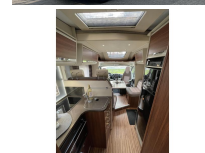

ADRIA MATRIX 670 SBC QUEENSBED + HEFBED

€ 59.900,00

Aantal slaappleatsen	4
Bouwjaar	2015
Brandstof	Diesel
Kilometerstand	85890
Lengte	7.49
Merk	Adria
Merk motor	Fiat
Model	Matrix 670 SBC
Soort	Half Integraal
Transmissie	Handgeschakeld
Hefbed	Nee