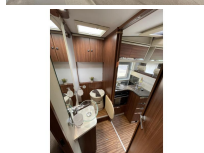

ADRIA MATRIX 670 SBC QUEENSBED + HEFBED

€ 59.900,00

Aantal slaappleatsen	4
Bouwjaar	2015
Brandstof	Diesel
Kilometerstand	85890
Lengte	7.49
Merk	Adria
Merk motor	Fiat
Model	Matrix 670 SBC
Soort	Half Integraal
Transmissie	Handgeschakeld
Hefbed	Nee