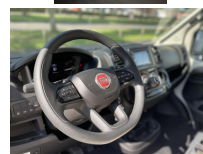

ADRIA MATRIX PLUS 670 DL ENKELE BEDDEN+HEFBED+F2F

€ 93.900,00

Aantal slaappleatsen	4
Bouwjaar	2022
Brandstof	Diesel
Kilometerstand	23475
Lengte	7.49
Merk	Adria
Merk motor	Fiat
Model	Matrix Plus 670 dl
Soort	Half Integraal
Transmissie	Handgeschakeld
Hefbed	Ja