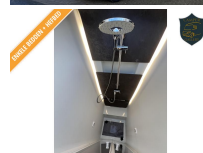

ADRIA MATRIX SUPREME 670 DL ENKELE BEDDEN+HEFBED

€ 92.900,00

Aantal slaappleatsen	4
Bouwjaar	2021
Brandstof	Diesel
Kilometerstand	8823
Lengte	7.45
Merk	Adria
Merk motor	Fiat
Model	Matrix Supreme 670 DL
Soort	Half Integraal
Transmissie	Handgeschakeld
Hefbed	Ja