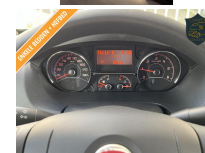

ADRIA MATRIX SUPREME 670 DL ENKELE BEDDEN+HEFBED

€ 92.900,00

Aantal slaappleatsen	4
Bouwjaar	2021
Brandstof	Diesel
Kilometerstand	8823
Lengte	7.45
Merk	Adria
Merk motor	Fiat
Model	Matrix Supreme 670 DL
Soort	Half Integraal
Transmissie	Handgeschakeld
Hefbed	Ja