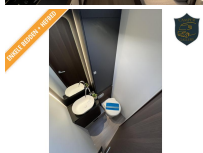

ADRIA MATRIX SUPREME 670 DL ENKELE BEDDEN+HEFBED

€ 92.900,00

Aantal slaappleatsen	4
Bouwjaar	2021
Brandstof	Diesel
Kilometerstand	8823
Lengte	7.45
Merk	Adria
Merk motor	Fiat
Model	Matrix Supreme 670 DL
Soort	Half Integraal
Transmissie	Handgeschakeld
Hefbed	Ja