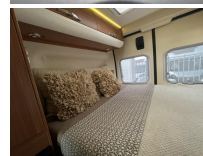

ADRIA TWIN 600 SP BREEDTEBED GOED ONDERHOUD

€ 42.900,00

Aantal slaappleatsen	3
Bouwjaar	2012
Brandstof	Diesel
Kilometerstand	99388
Lengte	5.99
Merk	Adria
Merk motor	Fiat
Model	Twin 600 SP
Soort	Buscamper
Transmissie	Handgeschakeld
Hefbed	Nee