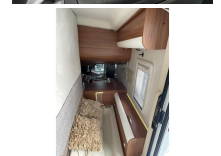

ADRIA TWIN 600 SP BREEDTEBED GOED ONDERHOUD

€ 42.900,00

Aantal slaappleatsen	3
Bouwjaar	2012
Brandstof	Diesel
Kilometerstand	99388
Lengte	5.99
Merk	Adria
Merk motor	Fiat
Model	Twin 600 SP
Soort	Buscamper
Transmissie	Handgeschakeld
Hefbed	Nee