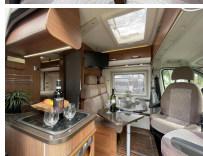

ADRIA TWIN 600 SP BREEDTEBED GOED ONDERHOUD

€ 42.900,00

Aantal slaappleatsen	3
Bouwjaar	2012
Brandstof	Diesel
Kilometerstand	99388
Lengte	5.99
Merk	Adria
Merk motor	Fiat
Model	Twin 600 SP
Soort	Buscamper
Transmissie	Handgeschakeld
Hefbed	Nee