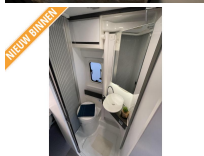

ADRIA TWIN SUPREME 640 SGX HEFBED XXL-GARAGE SK 2023

€ 89.900,00

Aantal slaappleatsen	3
Bouwjaar	2023
Brandstof	Diesel
Kilometerstand	4120
Lengte	6.36
Merk	Adria
Merk motor	Fiat
Model	Twin Supreme 640 sgx
Soort	Buscamper
Transmissie	Handgeschakeld
Hefbed	Nee