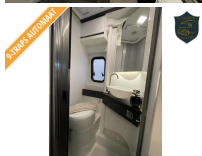

ADRIA TWIN SUPREME 640 SLB ENKELE BEDDEN AUTOMAAT

€ 81.900,00

Aantal slaappleatsen	2
Bouwjaar	2020
Brandstof	Diesel
Kilometerstand	27557
Lengte	6.36
Merk	Adria
Merk motor	Fiat
Model	Twin Supreme 640 slb
Soort	Buscamper
Transmissie	Automaat
Hefbed	Nee