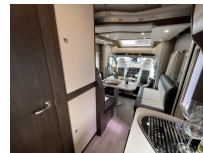

BENIMAR TESSORO 481 HEFBED COMPACT AUTOM

€ 72.900,00

Aantal slaappleatsen	4
Bouwjaar	2020
Brandstof	Diesel
Kilometerstand	14659
Lengte	5.99
Merk	Benimar
Merk motor	Ford
Model	Tessoro 481
Soort	Half Integraal
Transmissie	Automaat
Hefbed	Ja