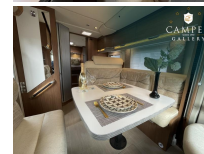

BÜRSTNER IXEO 734 TL QUEENSBED+HEFBED

€ 61.900,00

Aantal slaappleatsen	4
Bouwjaar	2016
Brandstof	Diesel
Kilometerstand	34299
Lengte	7.49
Merk	Bürstner
Merk motor	Fiat
Model	Ixeo 734 TL
Soort	Half Integraal
Transmissie	Handgeschakeld
Hefbed	Ja