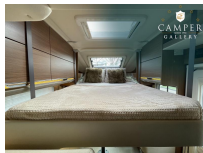

BÜRSTNER IXEO 734 TL QUEENSBED+HEFBED

€ 61.900,00

Aantal slaappleatsen	4
Bouwjaar	2016
Brandstof	Diesel
Kilometerstand	34299
Lengte	7.49
Merk	Bürstner
Merk motor	Fiat
Model	Ixeo 734 TL
Soort	Half Integraal
Transmissie	Handgeschakeld
Hefbed	Ja