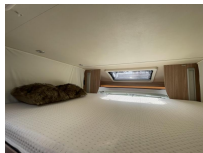

BÜRSTNER LIMITED T 726 G ENKELE BEDDEN+HEFBED

€ 84.900,00

Aantal slaappleatsen	4
Bouwjaar	2023
Brandstof	Diesel
Kilometerstand	30867
Lengte	7.36
Merk	Bürstner
Merk motor	Citroen
Model	Limited T 726 g
Soort	Half Integraal
Transmissie	Handgeschakeld
Hefbed	Nee