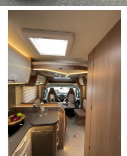

BÜRSTNER LYSEO 690 G ENKELE BEDDEN

€ 73.900,00

Aantal slaappleatsen	4
Bouwjaar	2020
Brandstof	Diesel
Kilometerstand	34283
Lengte	6.98
Merk	Bürstner
Merk motor	Fiat
Model	Lyseo 690 g
Soort	Half Integraal
Transmissie	Handgeschakeld
Hefbed	Nee