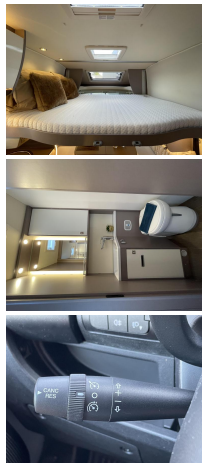

BÜRSTNER LYSEO 736 QUEENSBED + HEFBED + F2F

€ 74.900,00

Aantal slaappleatsen	4
Bouwjaar	2018
Brandstof	Diesel
Kilometerstand	28690
Lengte	7.49
Merk	Bürstner
Merk motor	Fiat
Model	Lyseo 736
Soort	Half Integraal
Transmissie	Handgeschakeld
Hefbed	Nee