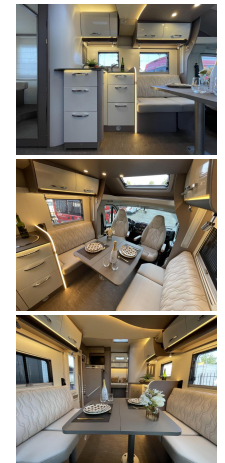

BÜRSTNER LYSEO 736 QUEENSBED + HEFBED + F2F

€ 74.900,00

Aantal slaappleatsen	4
Bouwjaar	2018
Brandstof	Diesel
Kilometerstand	28690
Lengte	7.49
Merk	Bürstner
Merk motor	Fiat
Model	Lyseo 736
Soort	Half Integraal
Transmissie	Handgeschakeld
Hefbed	Nee