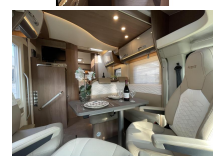

BÜRSTNER LYSEO HARMONY LINE 700 QUEENSBED+HEFBED

€ 61.900,00

Aantal slaappleatsen	4
Bouwjaar	2017
Brandstof	Diesel
Kilometerstand	6498
Lengte	6.99
Merk	Bürstner
Merk motor	Citroen
Model	Lyseo Harmony Line 700
Soort	Half Integraal
Transmissie	Handgeschakeld
Hefbed	Nee