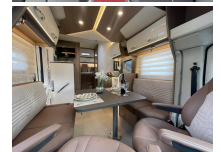

BÜRSTNER LYSEO HARMONY LINE 727 G ENKELE BEDDEN + HEFBED

€ 84.900,00

Aantal slaappleatsen	3
Bouwjaar	2020
Brandstof	Diesel
Kilometerstand	20434
Lengte	7.49
Merk	Bürstner
Merk motor	Fiat
Model	Lyseo Harmony Line 727 g
Soort	Half Integraal
Transmissie	Handgeschakeld
Hefbed	Ja