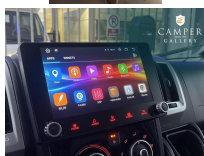

BÜRSTNER LYSEO HARMONY LINE 728 G ENKELE BEDDEN + HEFBED

€ 73.900,00

Aantal slaapplaatsen	4
Bouwjaar	2018
Brandstof	Diesel
Kilometerstand	38407
Lengte	7.49
Merk	Bürstner
Merk motor	Fiat
Model	Lyseo Harmony Line 728 G
Soort	Half Integraal
Transmissie	Automaat
Hefbed	Ja