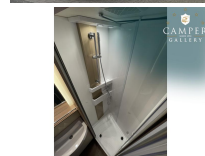

BÜRSTNER LYSEO HARMONY LINE 728 G ENKELE BEDDEN + HEFBED

€ 73.900,00

Aantal slaapplaatsen	4
Bouwjaar	2018
Brandstof	Diesel
Kilometerstand	38407
Lengte	7.49
Merk	Bürstner
Merk motor	Fiat
Model	Lyseo Harmony Line 728 G
Soort	Half Integraal
Transmissie	Automaat
Hefbed	Ja