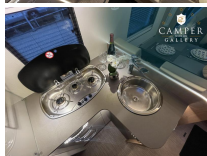

BÜRSTNER LYSEO HARMONY LINE 728 G ENKELE BEDDEN + HEFBED

€ 73.900,00

Aantal slaapplaatsen	4
Bouwjaar	2018
Brandstof	Diesel
Kilometerstand	38407
Lengte	7.49
Merk	Bürstner
Merk motor	Fiat
Model	Lyseo Harmony Line 728 G
Soort	Half Integraal
Transmissie	Automaat
Hefbed	Ja