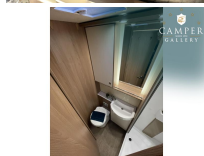

BÜRSTNER LYSEO HARMONY LINE 728 G ENKELE BEDDEN + HEFBED

€ 73.900,00

Aantal slaapplaatsen	4
Bouwjaar	2018
Brandstof	Diesel
Kilometerstand	38407
Lengte	7.49
Merk	Bürstner
Merk motor	Fiat
Model	Lyseo Harmony Line 728 G
Soort	Half Integraal
Transmissie	Automaat
Hefbed	Ja