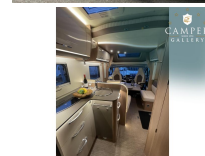

BÜRSTNER LYSEO HARMONY LINE 728 G ENKELE BEDDEN + HEFBED

€ 73.900,00

Aantal slaapplaatsen	4
Bouwjaar	2018
Brandstof	Diesel
Kilometerstand	38407
Lengte	7.49
Merk	Bürstner
Merk motor	Fiat
Model	Lyseo Harmony Line 728 G
Soort	Half Integraal
Transmissie	Automaat
Hefbed	Ja