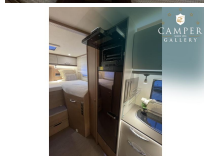

BÜRSTNER LYSEO HARMONY LINE 728 G ENKELE BEDDEN + HEFBED

€ 73.900,00

Aantal slaapplaatsen	4
Bouwjaar	2018
Brandstof	Diesel
Kilometerstand	38407
Lengte	7.49
Merk	Bürstner
Merk motor	Fiat
Model	Lyseo Harmony Line 728 G
Soort	Half Integraal
Transmissie	Automaat
Hefbed	Ja