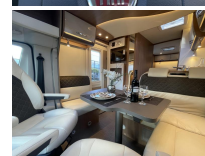

BÜRSTNER LYSEO PRIVILEGE 734 QUEENSBED+HEFBED

€ 65.900,00

Aantal slaappleatsen	4
Bouwjaar	2018
Brandstof	Diesel
Kilometerstand	17967
Lengte	7.39
Merk	Bürstner
Merk motor	Fiat
Model	Lyseo Privilege 734
Soort	Half Integraal
Transmissie	Handgeschakeld
Hefbed	Ja