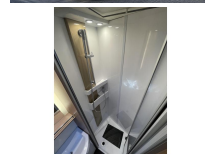

BÜRSTNER LYSEO PRIVILEGE 734 QUEENSBED+HEFBED

€ 65.900,00

Aantal slaappleatsen	4
Bouwjaar	2018
Brandstof	Diesel
Kilometerstand	17967
Lengte	7.39
Merk	Bürstner
Merk motor	Fiat
Model	Lyseo Privilege 734
Soort	Half Integraal
Transmissie	Handgeschakeld
Hefbed	Ja