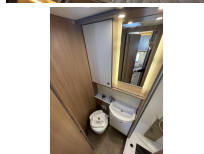

BÜRSTNER LYSEO PRIVILEGE 734 QUEENSBED+HEFBED

€ 65.900,00

Aantal slaappleatsen	4
Bouwjaar	2018
Brandstof	Diesel
Kilometerstand	17967
Lengte	7.39
Merk	Bürstner
Merk motor	Fiat
Model	Lyseo Privilege 734
Soort	Half Integraal
Transmissie	Handgeschakeld
Hefbed	Ja