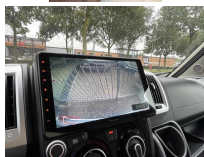

BÜRSTNER LYSEO TIME HARMONY 728 TD ENKELE BEDDEN + HEFBED

€ 86.900,00

Aantal slaappleatsen	4
Bouwjaar	2020
Brandstof	Diesel
Kilometerstand	53060
Lengte	7.49
Merk	Bürstner
Merk motor	Fiat
Model	Lyseo Time Harmony 728 td
Soort	Half Integraal
Transmissie	Automaat
Hefbed	Ja