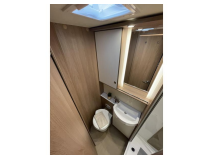

BÜRSTNER LYSEO TIME HARMONY 728 TD ENKELE BEDDEN + HEFBED

€ 86.900,00

Aantal slaappleatsen	4
Bouwjaar	2020
Brandstof	Diesel
Kilometerstand	53060
Lengte	7.49
Merk	Bürstner
Merk motor	Fiat
Model	Lyseo Time Harmony 728 td
Soort	Half Integraal
Transmissie	Automaat
Hefbed	Ja