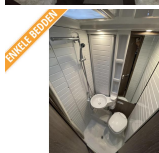

BÜRSTNER NEXXO 690 ENKELE BEDDEN

€ 54.900,00

Aantal slaappleatsen	3
Bouwjaar	2015
Brandstof	Diesel
Kilometerstand	58201
Lengte	6.99
Merk	Bürstner
Merk motor	Fiat
Model	Nexxo 690
Soort	Half Integraal
Transmissie	Handgeschakeld
Hefbed	Nee