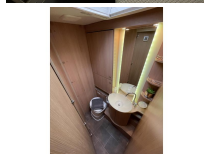

BÜRSTNER NEXXO 728 ENKELE BEDDEN

€ 53.900,00

Aantal slaappleatsen	3
Bouwjaar	2014
Brandstof	Diesel
Kilometerstand	112361
Lengte	7.40
Merk	Bürstner
Merk motor	Fiat
Model	Nexxo 728
Soort	Half Integraal
Transmissie	Handgeschakeld
Hefbed	Nee