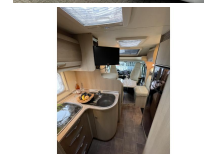

BÜRSTNER NEXXO 728 ENKELE BEDDEN

€ 53.900,00

Aantal slaappleatsen	3
Bouwjaar	2014
Brandstof	Diesel
Kilometerstand	112361
Lengte	7.40
Merk	Bürstner
Merk motor	Fiat
Model	Nexxo 728
Soort	Half Integraal
Transmissie	Handgeschakeld
Hefbed	Nee