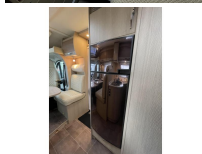

BÜRSTNER NEXXO 728 ENKELE BEDDEN

€ 53.900,00

Aantal slaappleatsen	3
Bouwjaar	2014
Brandstof	Diesel
Kilometerstand	112361
Lengte	7.40
Merk	Bürstner
Merk motor	Fiat
Model	Nexxo 728
Soort	Half Integraal
Transmissie	Handgeschakeld
Hefbed	Nee