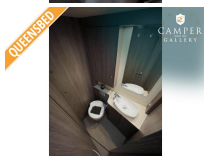

BÜRSTNER NEXXO 740 QUEENSBED FIAT

€ 54.900,00

Aantal slaappleatsen	4
Bouwjaar	2015
Brandstof	Diesel
Kilometerstand	61025
Lengte	7.39
Merk	Bürstner
Merk motor	Fiat
Model	Nexxo 740
Soort	Half Integraal
Transmissie	Handgeschakeld
Hefbed	Nee