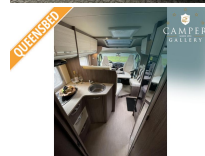

BÜRSTNER NEXXO 740 QUEENSBED FIAT

€ 54.900,00

Aantal slaappleatsen	4
Bouwjaar	2015
Brandstof	Diesel
Kilometerstand	61025
Lengte	7.39
Merk	Bürstner
Merk motor	Fiat
Model	Nexxo 740
Soort	Half Integraal
Transmissie	Handgeschakeld
Hefbed	Nee