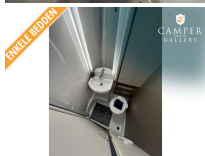

BÜRSTNER TRAVEL VAN 620 HARMONY ENKELE BEDDEN

€ 74.900,00

Aantal slaapplaatsen	3
Bouwjaar	2020
Brandstof	Diesel
Kilometerstand	36213
Lengte	6.60
Merk	Bürstner
Merk motor	Fiat
Model	Travel Van 620
Soort	Half Integraal
Transmissie	Handgeschakeld
Hefbed	Nee