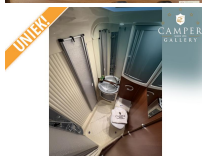

CARADO A 160 160 ALKOOF COMPACT

€ 39.900,00

Aantal slaappleatsen	4
Bouwjaar	2012
Brandstof	Diesel
Kilometerstand	52847
Lengte	5.95
Merk	Carado
Merk motor	Fiat
Model	A 160
Soort	alkoof
Transmissie	Handgeschakeld
Hefbed	Nee