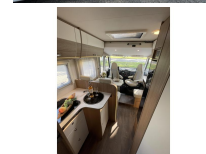

CARADO I 339 QUEENSBED+HEFBED AUTOMAAT

€ 76.900,00

Aantal slaapplaatsen	4
Bouwjaar	2019
Brandstof	Diesel
Kilometerstand	6131
Lengte	6.98
Merk	Carado
Merk motor	Fiat
Model	I 339
Soort	Integraal
Transmissie	Automaat
Hefbed	Nee