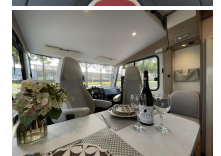

CARADO I 339 QUEENSBED+HEFBED AUTOMAAT

€ 76.900,00

Aantal slaapplaatsen	4
Bouwjaar	2019
Brandstof	Diesel
Kilometerstand	6131
Lengte	6.98
Merk	Carado
Merk motor	Fiat
Model	I 339
Soort	Integraal
Transmissie	Automaat
Hefbed	Nee