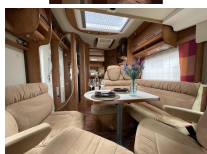

CARTHAGO CHIC C-LINE 4.8 ENKELE BEDDEN + HEFBED

€ 64.900,00

Aantal slaappleatsen	4
Bouwjaar	2012
Brandstof	Diesel
Kilometerstand	57184
Lengte	7.40
Merk	Carthago
Merk motor	Fiat
Model	Chic C-Line 4.8
Soort	Integraal
Transmissie	Automaat
Hefbed	Ja