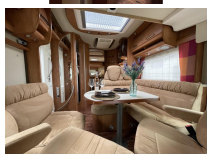

CARTHAGO CHIC C-LINE 4.8 ENKELE BEDDEN + RONDZIT

€ 64.900,00

Aantal slaappleatsen	4
Bouwjaar	2012
Brandstof	Diesel
Kilometerstand	57184
Lengte	7.40
Merk	Carthago
Merk motor	Fiat
Model	Chic C-Line 4.8
Soort	Half Integraal
Transmissie	Automaat
Hefbed	Nee