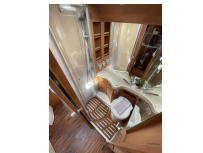

CARTHAGO CHIC C-LINE PLUS ENKELE BEDDEN + HEFB

€ 57.900,00

Aantal slaappleatsen	4
Bouwjaar	2012
Brandstof	Diesel
Kilometerstand	118681
Lengte	7.40
Merk	Carthago
Merk motor	FIAT DUCATO 3.0 MULTI-JET
Model	Chic C-Line plus
Soort	Half Integraal
Transmissie	Handgeschakeld
Hefbed	Ja