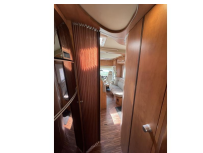

CARTHAGO CHIC C-LINE PLUS ENKELE BEDDEN + HEFB

€ 57.900,00

Aantal slaappleatsen	4
Bouwjaar	2012
Brandstof	Diesel
Kilometerstand	118681
Lengte	7.40
Merk	Carthago
Merk motor	FIAT DUCATO 3.0 MULTI-JET
Model	Chic C-Line plus
Soort	Half Integraal
Transmissie	Handgeschakeld
Hefbed	Ja