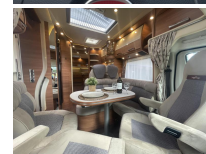

CARTHAGO CHIC C-LINE T 4.9 ENKELE BEDDEN 9-TRAPS AUT

€ 114.900,00

Aantal slaappleatsen	3
Bouwjaar	2020
Brandstof	Diesel
Kilometerstand	22778
Lengte	7.39
Merk	Carthago
Merk motor	Fiat
Model	Chic C-Line T 4.9
Soort	Half Integraal
Transmissie	Automaat
Hefbed	Nee