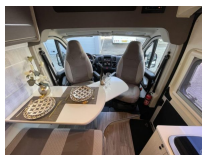

CHAUSSON TWIST 594 V DWARS STAPELBED

€ 59.900,00

Aantal slaapplaatsen	2
Bouwjaar	2019
Brandstof	Diesel
Kilometerstand	19422
Lengte	5.99
Merk	Chausson
Merk motor	Fiat
Model	Twist 594 V
Soort	Busmodel
Transmissie	Handgeschakeld
Hefbed	Nee