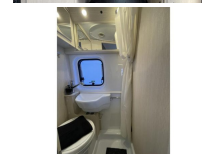

CHAUSSON TWIST 594 V DWARS STAPELBED

€ 59.900,00

Aantal slaapplaatsen	2
Bouwjaar	2019
Brandstof	Diesel
Kilometerstand	19422
Lengte	5.99
Merk	Chausson
Merk motor	Fiat
Model	Twist 594 V
Soort	Busmodel
Transmissie	Handgeschakeld
Hefbed	Nee