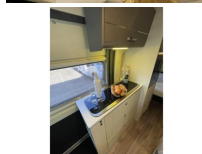

CHAUSSON TWIST 594 V DWARS STAPELBED

€ 59.900,00

Aantal slaapplaatsen	2
Bouwjaar	2019
Brandstof	Diesel
Kilometerstand	19422
Lengte	5.99
Merk	Chausson
Merk motor	Fiat
Model	Twist 594 V
Soort	Busmodel
Transmissie	Handgeschakeld
Hefbed	Nee