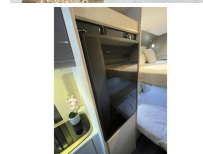

CHAUSSON TWIST 594 V DWARS STAPELBED

€ 59.900,00

Aantal slaapplaatsen	2
Bouwjaar	2019
Brandstof	Diesel
Kilometerstand	19422
Lengte	5.99
Merk	Chausson
Merk motor	Fiat
Model	Twist 594 V
Soort	Busmodel
Transmissie	Handgeschakeld
Hefbed	Nee