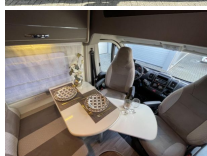

CHAUSSON TWIST 594 V DWARS STAPELBED

€ 59.900,00

Aantal slaapplaatsen	2
Bouwjaar	2019
Brandstof	Diesel
Kilometerstand	19422
Lengte	5.99
Merk	Chausson
Merk motor	Fiat
Model	Twist 594 V
Soort	Busmodel
Transmissie	Handgeschakeld
Hefbed	Nee