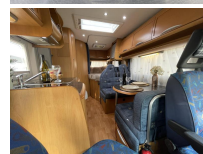

CI CIPRO 15 JTD FRANSBED NEDERLANDS

€ 23.900,00

Aantal slaappleatsen	4
Bouwjaar	2003
Brandstof	Diesel
Kilometerstand	113480
Lengte	6.50
Merk	Ci
Merk motor	Fiat
Model	Cipro 15 JTD
Soort	Half Integraal
Transmissie	Handgeschakeld
Hefbed	Nee