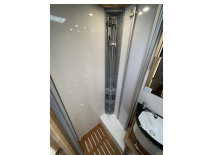

DETHLEFFS GLOBEBUS T 6 ENKELE BEDDEN 160 PK

€ 68.900,00

Aantal slaappleatsen	3
Bouwjaar	2020
Brandstof	Diesel
Kilometerstand	64137
Lengte	6.99
Merk	Dethleffs
Merk motor	Fiat
Model	Globebus T 6
Soort	Half Integraal
Transmissie	Handgeschakeld
Hefbed	Nee