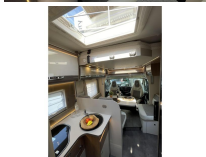

DETHLEFFS TREND 7057 T QUEENSBED + HEFBED

€ 74.900,00

Aantal slaapplaatsen	4
Bouwjaar	2020
Brandstof	Diesel
Kilometerstand	34382
Lengte	7.41
Merk	Dethleffs
Merk motor	Citroen
Model	Trend 7057 t
Soort	Half Integraal
Transmissie	Handgeschakeld
Hefbed	Nee