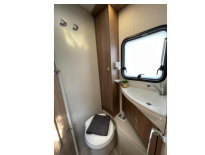

DETHLEFFS TREND 7057 T QUEENSBED + HEFBED

€ 74.900,00

Aantal slaapplaatsen	4
Bouwjaar	2020
Brandstof	Diesel
Kilometerstand	34382
Lengte	7.41
Merk	Dethleffs
Merk motor	Citroen
Model	Trend 7057 t
Soort	Half Integraal
Transmissie	Handgeschakeld
Hefbed	Nee