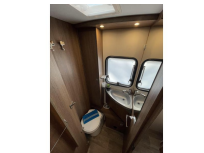

DETHLEFFS TREND T 7057 QUEENSBED+HEFBED

€ 69.900,00

Aantal slaappleatsen	4
Bouwjaar	2017
Brandstof	Diesel
Kilometerstand	51806
Lengte	7.41
Merk	Dethleffs
Merk motor	Fiat
Model	Trend T 7057
Soort	Half Integraal
Transmissie	Handgeschakeld
Hefbed	Nee