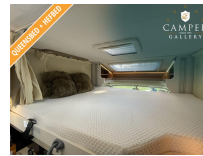

DETHLEFFS TREND T 7057 QUEENSBED+HEFBED

€ 66.900,00 € 63.900,00

Aantal slaappleatsen	4
Bouwjaar	2017
Brandstof	Diesel
Kilometerstand	51806
Lengte	7.41
Merk	Dethleffs
Merk motor	Fiat
Model	Trend T 7057
Soort	Half Integraal
Transmissie	Handgeschakeld
Hefbed	Ja