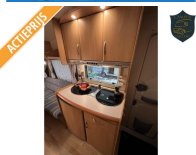

Beleef een onvergetelijke Eindejaarsshow bij de Campergallery in Apeldoorn!