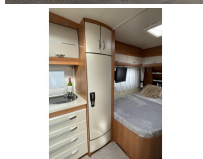

HOBBY EXCELLENT 460 UFE FRANSBED + RONDZIT

€ 15.900,00

Aantal slaappleatsen	2
Bouwjaar	2015
Lengte	6.76
Merk	Hobby
Model	Excellent 460 ufe
Hefbed	Nee