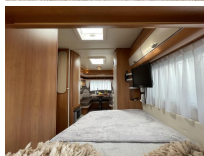

HOBBY EXCELLENT 460 UFE FRANSBED + RONDZIT

€ 15.900,00

Aantal slaappleatsen	2
Bouwjaar	2015
Lengte	6.76
Merk	Hobby
Model	Excellent 460 ufe
Hefbed	Nee