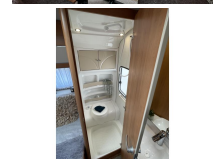

HOBBY EXCELLENT 460 UFE FRANSBED + RONDZIT

€ 15.900,00

Aantal slaappleatsen	2
Bouwjaar	2015
Lengte	6.76
Merk	Hobby
Model	Excellent 460 ufe
Hefbed	Nee