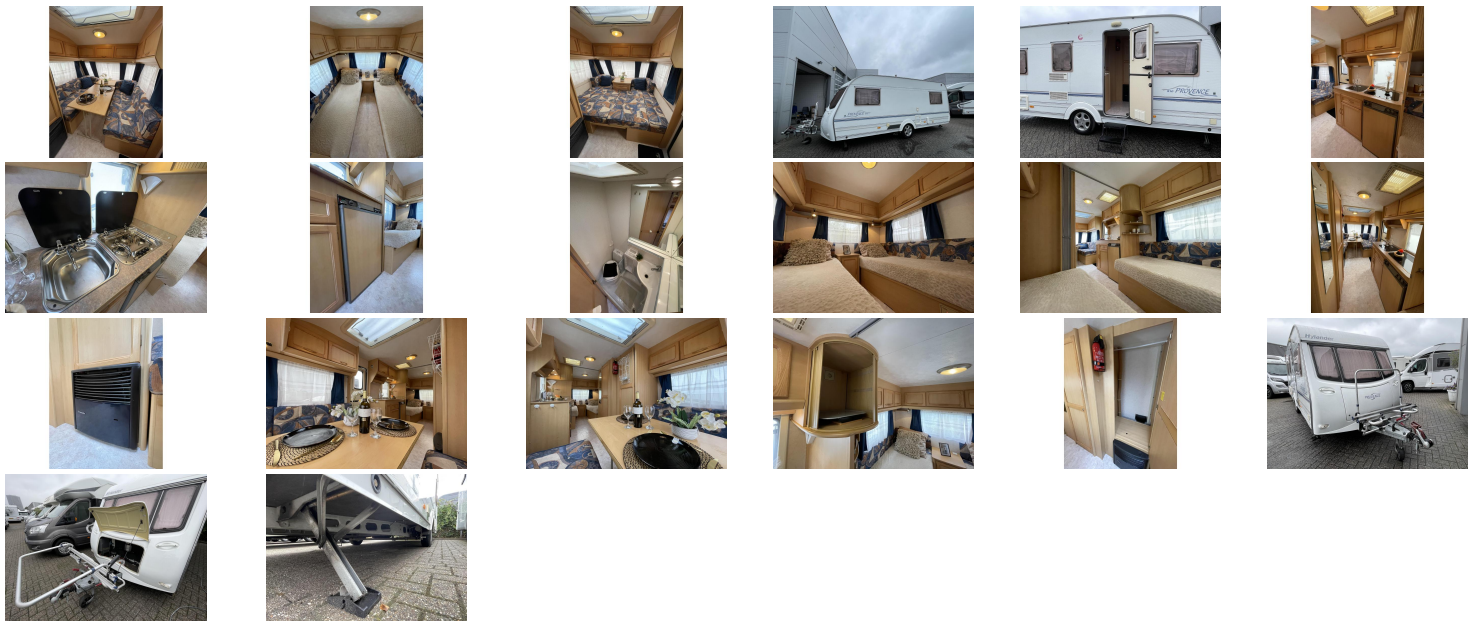

Spectaculaire Oktoberfest Acties en Kortingen!