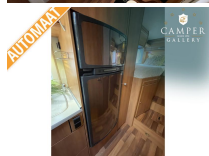

HYMER EXSIS-T 588 ENKELE BEDDEN AUTOMAAT

€ 59.900,00

Aantal slaapplaatsen	3
Bouwjaar	2014
Brandstof	Diesel
Kilometerstand	74466
Lengte	6.95
Merk	Hymer
Merk motor	Fiat
Model	Exsis-T 588
Soort	Half Integraal
Transmissie	Automaat
Hefbed	Nee