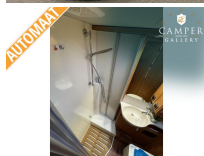

HYMER EXSIS-T 588 ENKELE BEDDEN AUTOMAAT

€ 59.900,00

Aantal slaapplaatsen	3
Bouwjaar	2014
Brandstof	Diesel
Kilometerstand	74466
Lengte	6.95
Merk	Hymer
Merk motor	Fiat
Model	Exsis-T 588
Soort	Half Integraal
Transmissie	Automaat
Hefbed	Nee