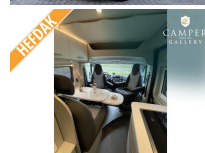

HYMER FREE 600 BREEDTEBED+HEFDAK

€ 74.900,00

Aantal slaappleatsen	4
Bouwjaar	2020
Brandstof	Diesel
Kilometerstand	28051
Lengte	5.99
Merk	Hymer
Merk motor	Fiat
Model	Free 600
Soort	Buscamper
Transmissie	Handgeschakeld
Hefbed	Ja