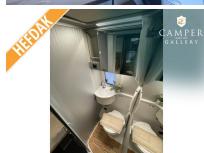

HYMER FREE 600 BREEDTEBED+HEFDAK

€ 74.900,00

Aantal slaappleatsen	4
Bouwjaar	2020
Brandstof	Diesel
Kilometerstand	28051
Lengte	5.99
Merk	Hymer
Merk motor	Fiat
Model	Free 600
Soort	Buscamper
Transmissie	Handgeschakeld
Hefbed	Ja