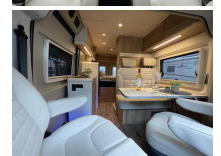

HYMER GRAND CANYON DWARSBED + HEFDAK

€ 81.900,00

Aantal slaappleatsen	4
Bouwjaar	2021
Brandstof	Diesel
Kilometerstand	30117
Lengte	5.99
Merk	Hymer
Merk motor	Fiat
Model	Grand Canyon
Soort	Half Integraal
Transmissie	Automaat
Hefbed	Ja