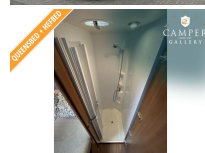

ITINEO MB 690 QUEENSBED + HEFBED

€ 44.900,00

Aantal slaappleatsen	4
Bouwjaar	2010
Brandstof	Diesel
Kilometerstand	98226
Lengte	6.95
Merk	Itineo
Merk motor	Fiat
Model	MB 690
Soort	Integraal
Transmissie	Handgeschakeld
Hefbed	Ja