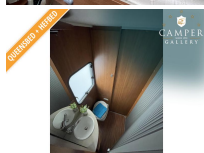

ITINEO MB 690 QUEENSBED + HEFBED

€ 44.900,00

Aantal slaappleatsen	4
Bouwjaar	2010
Brandstof	Diesel
Kilometerstand	98226
Lengte	6.95
Merk	Itineo
Merk motor	Fiat
Model	MB 690
Soort	Integraal
Transmissie	Handgeschakeld
Hefbed	Ja