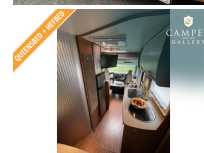

ITINEO MB 690 QUEENSBED + HEFBED

€ 44.900,00

Aantal slaappleatsen	4
Bouwjaar	2010
Brandstof	Diesel
Kilometerstand	98226
Lengte	6.95
Merk	Itineo
Merk motor	Fiat
Model	MB 690
Soort	Integraal
Transmissie	Handgeschakeld
Hefbed	Ja