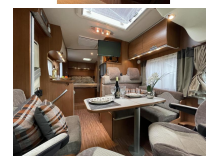

ITINEO MB 690 QUEENSBED + HEFBED

€ 44.900,00

Aantal slaappleatsen	4
Bouwjaar	2010
Brandstof	Diesel
Kilometerstand	98226
Lengte	6.95
Merk	Itineo
Merk motor	Fiat
Model	MB 690
Soort	Integraal
Transmissie	Handgeschakeld
Hefbed	Ja