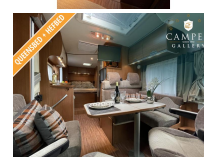

ITINEO MB 690 QUEENSBED + HEFBED

€ 44.900,00

Aantal slaappleatsen	4
Bouwjaar	2010
Brandstof	Diesel
Kilometerstand	98226
Lengte	6.95
Merk	Itineo
Merk motor	Fiat
Model	MB 690
Soort	Integraal
Transmissie	Handgeschakeld
Hefbed	Ja