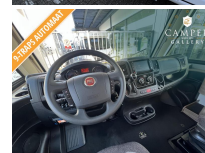

KNAUS LIVE I 650 MEG 9T AUTOMAAT ENKELE BEDDEN

€ 86.900,00

Aantal slaappleatsen	4
Bouwjaar	2020
Brandstof	Diesel
Kilometerstand	28462
Lengte	6.96
Merk	Knaus
Merk motor	Fiat
Model	Live I 650 MEG
Soort	Integraal
Transmissie	Handgeschakeld
Hefbed	Ja