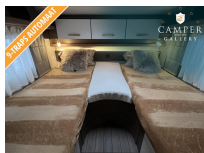

KNAUS LIVE I 650 MEG 9T AUTOMAAT ENKELE BEDDEN

€ 86.900,00

Aantal slaappleatsen	4
Bouwjaar	2020
Brandstof	Diesel
Kilometerstand	28462
Lengte	6.96
Merk	Knaus
Merk motor	Fiat
Model	Live I 650 MEG
Soort	Integraal
Transmissie	Handgeschakeld
Hefbed	Ja