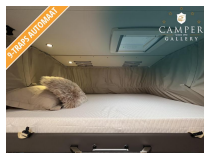

KNAUS LIVE I 650 MEG 9T AUTOMAAT ENKELE BEDDEN

€ 86.900,00

Aantal slaappleatsen	4
Bouwjaar	2020
Brandstof	Diesel
Kilometerstand	28462
Lengte	6.96
Merk	Knaus
Merk motor	Fiat
Model	Live I 650 MEG
Soort	Integraal
Transmissie	Handgeschakeld
Hefbed	Ja