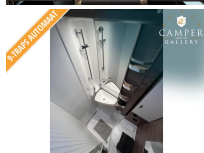

KNAUS LIVE I 650 MEG 9T AUTOMAAT ENKELE BEDDEN

€ 86.900,00

Aantal slaappleatsen	4
Bouwjaar	2020
Brandstof	Diesel
Kilometerstand	28462
Lengte	6.96
Merk	Knaus
Merk motor	Fiat
Model	Live I 650 MEG
Soort	Integraal
Transmissie	Handgeschakeld
Hefbed	Ja