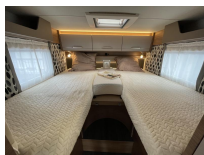

KNAUS SUN TI 650 MEG ENKELE BEDDEN DAKAIRCO

€ 79.900,00

Aantal slaapplaatsen	4
Bouwjaar	2022
Brandstof	Diesel
Kilometerstand	12720
Lengte	6.96
Merk	Knaus
Merk motor	Fiat
Model	Sun Ti 650 MEG
Soort	Half Integraal
Transmissie	Handgeschakeld
Hefbed	Nee