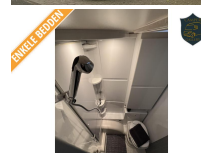

KNAUS VAN TI 600 ME ENKELE BEDDEN + EURO5

€ 48.900,00 € 44.900,00

Aantal slaappleatsen	2
Bouwjaar	2011
Brandstof	Diesel
Kilometerstand	106540
Lengte	6.67
Merk	Knaus
Merk motor	Fiat
Model	Van TI 600 ME
Soort	Half Integraal
Transmissie	Handgeschakeld
Hefbed	Nee