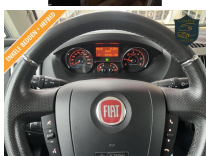

KNAUS VANSATION ENKELE BEDDEN

€ 56.900,00

Aantal slaappleatsen	4
Bouwjaar	2015
Brandstof	Diesel
Kilometerstand	103129
Lengte	6.73
Merk	Knaus
Merk motor	Fiat
Model	Vansation
Soort	Integraal
Transmissie	Handgeschakeld
Hefbed	Ja