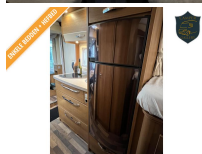

KNAUS VANSATION ENKELE BEDDEN

€ 56.900,00

Aantal slaappleatsen	4
Bouwjaar	2015
Brandstof	Diesel
Kilometerstand	103129
Lengte	6.73
Merk	Knaus
Merk motor	Fiat
Model	Vansation
Soort	Integraal
Transmissie	Handgeschakeld
Hefbed	Ja