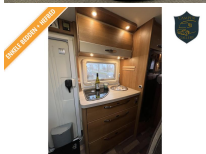

KNAUS VANSATION ENKELE BEDDEN

€ 56.900,00

Aantal slaappleatsen	4
Bouwjaar	2015
Brandstof	Diesel
Kilometerstand	103129
Lengte	6.73
Merk	Knaus
Merk motor	Fiat
Model	Vansation
Soort	Integraal
Transmissie	Handgeschakeld
Hefbed	Ja