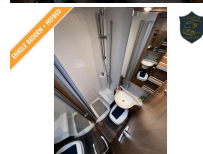

KNAUS VANSATION ENKELE BEDDEN

€ 56.900,00

Aantal slaappleatsen	4
Bouwjaar	2015
Brandstof	Diesel
Kilometerstand	103129
Lengte	6.73
Merk	Knaus
Merk motor	Fiat
Model	Vansation
Soort	Integraal
Transmissie	Handgeschakeld
Hefbed	Ja