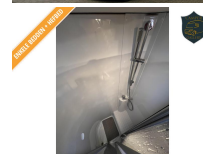

KNAUS VANSATION ENKELE BEDDEN

€ 56.900,00

Aantal slaappleatsen	4
Bouwjaar	2015
Brandstof	Diesel
Kilometerstand	103129
Lengte	6.73
Merk	Knaus
Merk motor	Fiat
Model	Vansation
Soort	Integraal
Transmissie	Handgeschakeld
Hefbed	Ja