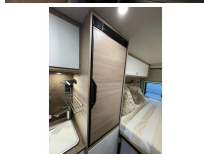

LAIKA KOSMO 6 ENKELE BEDDEN

€ 79.900,00

Aantal slaappleatsen	4
Bouwjaar	2022
Brandstof	Diesel
Kilometerstand	29362
Lengte	5.99
Merk	Laika
Merk motor	Fiat
Model	Kosmo 6
Soort	Buscamper
Transmissie	Automaat
Hefbed	Ja