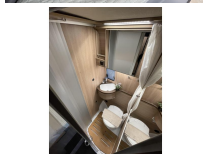

LAIKA KOSMO 6 ENKELE BEDDEN

€ 79.900,00

Aantal slaappleatsen	4
Bouwjaar	2022
Brandstof	Diesel
Kilometerstand	29362
Lengte	5.99
Merk	Laika
Merk motor	Fiat
Model	Kosmo 6
Soort	Buscamper
Transmissie	Automaat
Hefbed	Ja