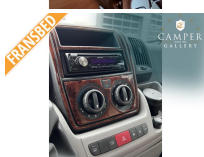

MCLouis STEEL 563 FRANSBED + RONDZIT

€ 34.900,00

Aantal slaapplaatsen	4
Bouwjaar	2010
Brandstof	Diesel
Kilometerstand	93145
Lengte	6.82
Merk	McLouis
Merk motor	Fiat
Model	Steel 563
Soort	Half Integraal
Transmissie	Handgeschakeld
Hefbed	Nee