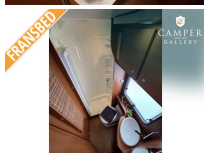

MCLouis STEEL 563 FRANSBED + RONDZIT

€ 34.900,00

Aantal slaapplaatsen	4
Bouwjaar	2010
Brandstof	Diesel
Kilometerstand	93145
Lengte	6.82
Merk	McLouis
Merk motor	Fiat
Model	Steel 563
Soort	Half Integraal
Transmissie	Handgeschakeld
Hefbed	Nee