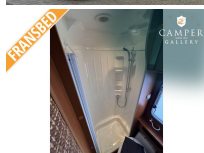

MCLouis STEEL 563 FRANSBED + RONDZIT

€ 34.900,00

Aantal slaapplaatsen	4
Bouwjaar	2010
Brandstof	Diesel
Kilometerstand	93145
Lengte	6.82
Merk	McLouis
Merk motor	Fiat
Model	Steel 563
Soort	Half Integraal
Transmissie	Handgeschakeld
Hefbed	Nee