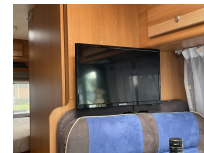

PÖSSL 2 WIN DWARSBED

€ 37.900,00

Aantal slaappleatsen	3
Bouwjaar	2008
Brandstof	Diesel
Kilometerstand	140899
Lengte	5.99
Merk	Pössl
Merk motor	Citroen
Model	2 Win
Soort	Buscamper
Transmissie	Handgeschakeld
Hefbed	Nee