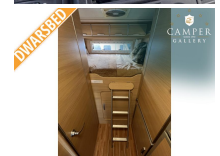

ROLLER TEAM GRANDUCA DWARSBED + RONDZIT

€ 41.900,00

Aantal slaapplaatsen	4
Bouwjaar	2010
Brandstof	Diesel
Kilometerstand	135750
Lengte	7.35
Merk	Roller Team
Merk motor	Fiat
Model	Granduca
Soort	Half Integraal
Transmissie	Handgeschakeld
Hefbed	Nee