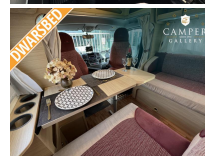

ROLLER TEAM GRANDUCA DWARSBED + RONDZIT

€ 41.900,00

Aantal slaapplaatsen	4
Bouwjaar	2010
Brandstof	Diesel
Kilometerstand	135750
Lengte	7.35
Merk	Roller Team
Merk motor	Fiat
Model	Granduca
Soort	Half Integraal
Transmissie	Handgeschakeld
Hefbed	Nee