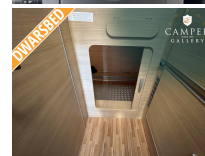

ROLLER TEAM GRANDUCA DWARSBED + RONDZIT

€ 41.900,00

Aantal slaapplaatsen	4
Bouwjaar	2010
Brandstof	Diesel
Kilometerstand	135750
Lengte	7.35
Merk	Roller Team
Merk motor	Fiat
Model	Granduca
Soort	Half Integraal
Transmissie	Handgeschakeld
Hefbed	Nee