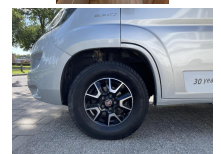

WEINSBERG CARASUITE 700 ME ENKELE BEDDEN DAKAIRCO

€ 63.900,00

Aantal slaappleatsen	3
Bouwjaar	2018
Brandstof	Diesel
Kilometerstand	42711
Lengte	7.43
Merk	Weinsberg
Merk motor	Fiat
Model	CaraSuite 700 me
Soort	Half Integraal
Transmissie	Handgeschakeld
Hefbed	Nee